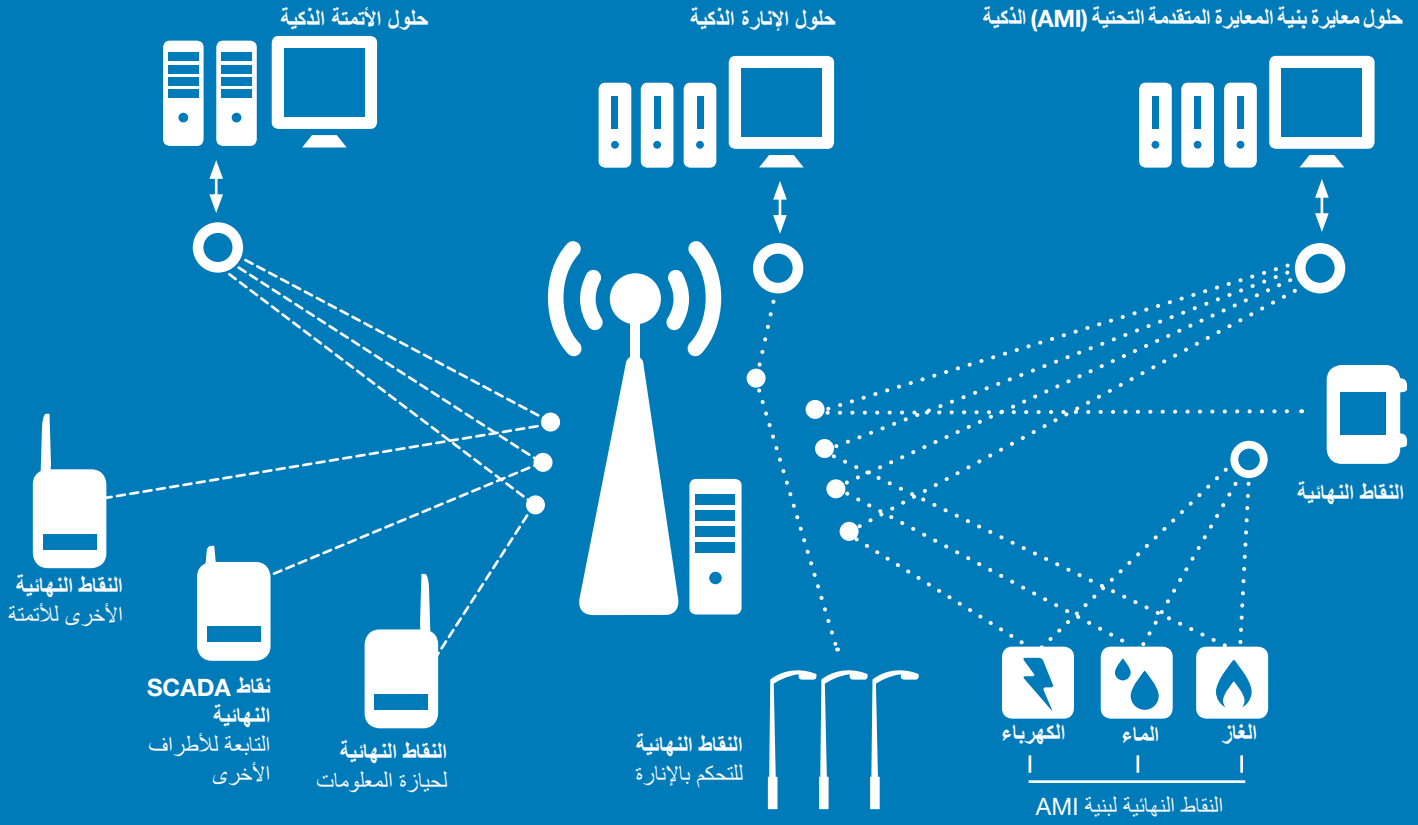

حسن كفاءات التشغيل وتعرف بسرعة على حالات التسرب، والتلاعب، ومشاكل المعدات، والأعطال وغيرها من الحالات الشاذة باستخدام بيانات العملاء التي تجمعها. كما تسمح لك هذه الشبكة الثنائية الاتجاهات بحق بتحديث/ترقية وحدات SmartPoint® عن بُعد، وتنفيذ قراءات عند الطلب وقطع توصيل/توصيل بالأجهزة. يخفض نطاق هذه الشبكة القائمة على أساس نقطة إلى نقاط متعددة عدد نقاط الوصول المطلوبة لتسجيل البيانات ونقلها. كما يسمح لك استخدام شبكة FlexNet™ للاتصالات بدعم العديد من التطبيقات، مما يزيد من كفاءة التشغيل ومشاركة العملاء على حدٍ سواء.

"بفضل اتصال بنسبة 99,5%،

تقدم FlexNet™ حلول اتصالات مُثبتة

ومخصصة بدرجة المرافق حول العالم،

مما يمنح أرباحاً تجارية يمكن قياسها

منذ أول مرة وكل مرة. أليس الأمر غايةً

في الذكاء؟"

نبذة عن شركة Sensus

تساعد Sensus مرافق المياه، ومزودي خدمات الطاقة والمدن على الاستفادة بشكل أكبر من بنيتهم التحتية لتحسين نوعية الحياة في مجتمعاتها المحلية. نمكّن عملائنا من تحقيق المزيد من خلال تطبيق روى تدفعها التقنية والبيانات وتقدم الكفاءة والاستجابة. نعقد شراكات معهم لاستباق احتياجات القطاع التي تتقدم باستمرار والاستجابة لها من خلال الابتكار في تقنيات الاتصالات، وعلم القياس المتقدم، وتحليل البيانات والخدمات.

الفوائد عليك:

- يقدم خدمة دقيقة، ومحط ثقة وعالية الجودة لعملائك
- يضمن أداءً محط ثقة من خلال استخدام طيف لاسلكي مخصص برخصة
- يحصن استثمارك في المستقبل من خلال دعم مستلزمات البيانات المستقبلية
- يندمج بسهولة مع الأنظمة الحالية
- يقدم شبكة متعددة التطبيقات ويسمح لك بإضافة خدمات وحلول جديدة حيث تدعو الحاجة
- تصميم من نقطة إلى نقاط متعددة يقلل من تكلفة البنية التحتية ويقوّي أداء الشبكة
- تنقل النقاط النهائية طاقة أقصاها 2 واط لتوسيع نطاق الشبكة حتى مسافة أقصاها 20 كلم؛ مع الحفاظ على مستويات أداء تزيد نسبتها عن 99%
- مبني استناداً إلى معايير مفتوحة وواجهات برمجة التطبيقات لتسهيل الاندماج مع برامج الأطراف الأخرى ومنصاتها
- يعزز الهندسة القائمة على الأبراج للحد من التكرار وتقليل عدد البنية التحتية الواجب شراؤها، ونشرها وتشغيلها
- يحسّن كفاءة التشغيل ويحافظ على الموارد
- معدلات نجاح "الاتصال منذ المرة الأولى" عالية جداً لتثبيت أجهزة القياس